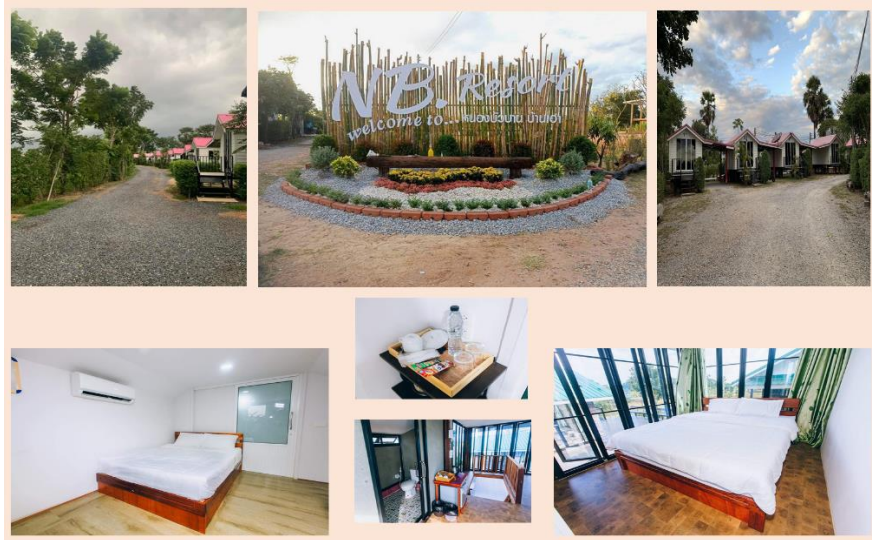

### ศรีคำตารีสอร์ท

538 ต.หนองบัวบาน

อ.จัตุรัส จ.ชัยภูมิ

โทรศัพท์ : 099-9827224

**\* ระยะทางจากรีสอร์ทไปโรงเรียน 17 กิโลเมตร \***

- ห้องแอร์ เตี้ยงเดี่ยว 5 ฟุต ราคาห้องละ 500 บาท (นอนได้ 2 คน)
- ห้องแอร์ เตี้ยงคู่ 3.5 ฟุต ราคาห้องละ 600 บาท (นอนได้ 2 คน)
- เตี้ยงเสริมทีละ 100 บาท
- มีตู้เย็น, TV , Wifi , น้ำอุ่น , กาแฟ

### โรงแรมสุขใจรีสอร์ท

2170 ต.บ้านกอก อ.จัตุรัส

จ.ชัยภูมิ

โทรศัพท์ : 087-9494568

**\* ระยะทางจากรีสอร์ทไปโรงเรียน 6 กิโลเมตร \***

- บ้านเป็นหลังทุกห้อง
- ห้องแอร์ เตี้ยงเดี่ยว 6 ฟุต ราคาห้องละ 500 บาท (นอนได้ 2 คน)
- ห้องแอร์ เตี้ยงเดี่ยว 5 ฟุต ราคาห้องละ 400 บาท (นอนได้ 2 คน)
- ห้องแอร์ เตี้ยงคู่ 3.5 ฟุต ราคาห้องละ 500 บาท (นอนได้ 2 คน)
- ห้องแอร์ เตี้ยงคู่ 3.5 ฟุต ราคาห้องละ 600 บาท (นอนได้ 2 คน)
- ห้องแอร์ เตี้ยงคู่ 5 ฟุต ราคาห้องละ 800 บาท (นอนได้ 4 คน)
- เตี้ยงเสริมทีละ 100 บาท
- มีบริการฟรีกาแฟ, เบรก, โอวัลติน, TV ,Wifi , น้ำอุ่น
- มีร้านอาหาร บุฟเฟ่ เดลิเวอรี่

### N.B. Resort

NB.รีสอร์ท ต.หนองบัวบาน  
อ.จัตุรัส จ.ชัยภูมิ  
โทรศัพท์ : 080-1577808

**\* ระยะทางจากรีสอร์ทไปโรงเรียน 15 กิโลเมตร \***

- บ้านเป็นหลังทุกห้อง
- ห้องแอร์ เตียงเดี่ยว 5 ฟุต ราคาห้องละ 500 บาท (นอนได้ 2 คน)
- เตียงเสริมที่ละ 100 บาท
- มีบริการฟรีกาแฟ, โอวัลติน, มาม่า 2 กล่อง, Wifi , น้ำอุ่น
- 