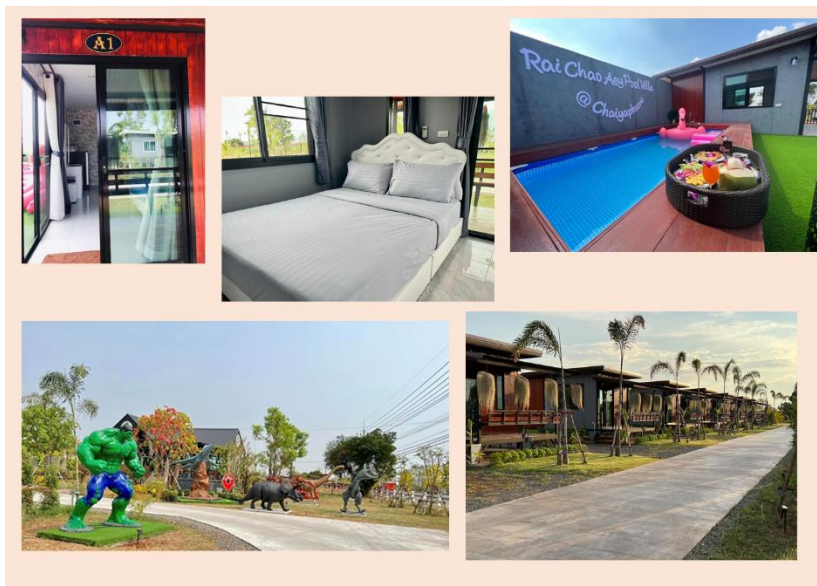

ไร่เจ้าเอย

Rai Chao Aey Cafe

227 ม.4 ต.บ้านขาม
อ.จตุรัส ต.บ้านขาม อ.จตุรัส
จ.ชัยภูมิ
โทรศัพท์ : 086-3341581

* ระยะทางจากรีสอร์ทไปโรงเรียน 11 กิโลเมตร *

- บ้านเป็นหลังทุกห้อง
- ห้องเล็ก เตียงเดี่ยว ราคาห้องละ 600 บาท
- ห้องเล็ก เตียงคู่ ราคาห้องละ 800 บาท
- ห้องใหญ่ เตียงคู่ ราคาห้องละ 950 บาท
- ห้องเล็ก เตียงเดี่ยว มีสระว่ายน้ำ ราคาห้องละ 1,500 บาท
- พลูวิลล่าแฝด 2,800 บาท
- มีตู้เย็น, แอร์, เครื่องทำน้ำอุ่น, TV ,Wifi ทุกห้อง