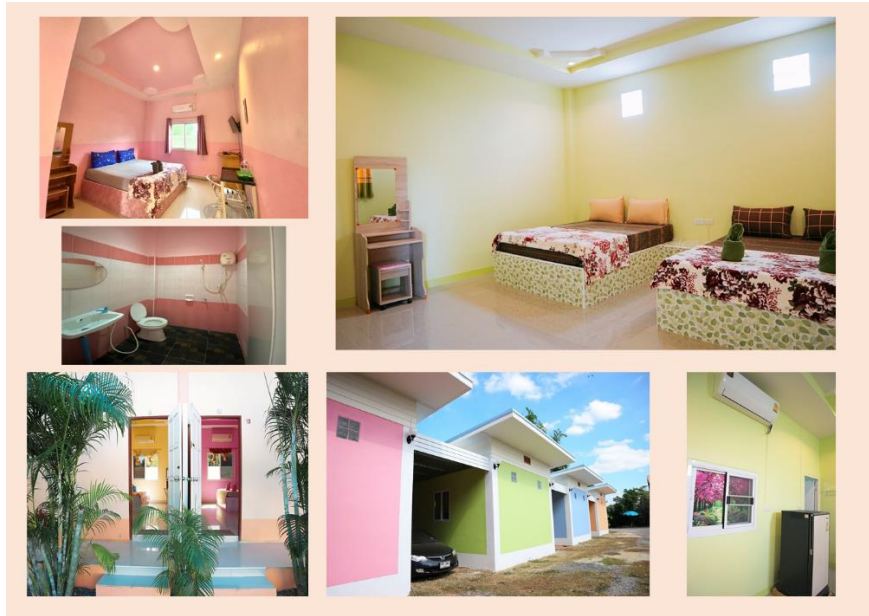

### อยู่สบายรีสอร์ท

374 ม.5 ต.กุดน้ำใส

อ.จตุรัส จ.ชัยภูมิ

โทรศัพท์ : 080-0031076

**\* ระยะทางจากรีสอร์ทไปโรงเรียน 3.9 กิโลเมตร \***

- ห้องแอร์ เตียงคู่ ราคาห้องละ 600 บาท (นอนได้ 4 คน)
- ห้องแอร์ เตียงเดี่ยว ราคาห้องละ 400 บาท (นอนได้ 2 คน)
- มีบริการฟรีกาแฟ, TV ,Wifi

### เด่นดาวรีสอร์ท

216 ม. 5 ต.กุดน้ำใส

อ.จตุรัส จ.ชัยภูมิ

โทรศัพท์ : 089-8638872

044-851169

**\* ระยะทางจากรีสอร์ทไปโรงเรียน 3.9 กิโลเมตร \***

- บ้านเป็นหลัก ห้องแอร์ เตียงคู่ มีอ่างอาบน้ำ ราคาห้องละ 700 บาท
- ห้องแอร์ เตียงเดี่ยว ราคาห้องละ 400 บาท
- ห้องแอร์ เตียงเดี่ยว มีตู้เย็น ราคาห้องละ 500 บาท
- ห้องแอร์ เตียงคู่ ราคาห้องละ 600 บาท (นอนได้ 4 คน)
- ห้องพัดลม เตียงเดี่ยว ราคาห้องละ 300 บาท
- มีบริการฟรีกาแฟ, โอวัลติน, TV ,Wifi

### ฟ้าสวยรีสอร์ท

288 ต.กุดน้ำใส อ.จัตุรัส

จ.ชัยภูมิ

โทรศัพท์ : 083-7406628

083-6822828

**\* ระยะทางจากรีสอร์ทไปโรงเรียน 4.5 กิโลเมตร \***

- บ้านเป็นหลัง ห้องแอร์ เตียงคู่ ราคาห้องละ 600 บาท (นอนได้ 4-5 คน)
- ห้องแอร์ เตียงเดี่ยว ราคาห้องละ 400 บาท (นอนได้ 2-3 คน)
- มีบริการฟรีกาแฟ, โอวัลติน, TV ,Wifi

### บ้านด่านรีสอร์ท

220/3 ถ.โกสีย์ ต.บ้านกอก

อ.จัตุรัส จ.ชัยภูมิ

โทรศัพท์ : 086-2628070

**\* ระยะทางจากรีสอร์ทไปโรงเรียน 6.5 กิโลเมตร \***

- บ้านเป็นหลังทุกห้อง
- ห้องแอร์ เตียงเดี่ยว ราคาห้องละ 400 บาท (นอนได้ 2 คน)
- ห้องแอร์ เตียงเดี่ยว มีตู้เย็น ราคาห้องละ 500 บาท (นอนได้ 2 คน)
- ห้องแอร์ เตียงคู่ มีตู้เย็น ราคาห้องละ 500 บาท (นอนได้ 2 คน)
- ห้องแอร์ เตียงคู่ มีตู้เย็น ราคาห้องละ 600 บาท (นอนได้ 3 คน)
- มีที่จอดรถส่วนบุคคล
- มีบริการฟรีกาแฟ, โอวัลติน, TV ,Wifi