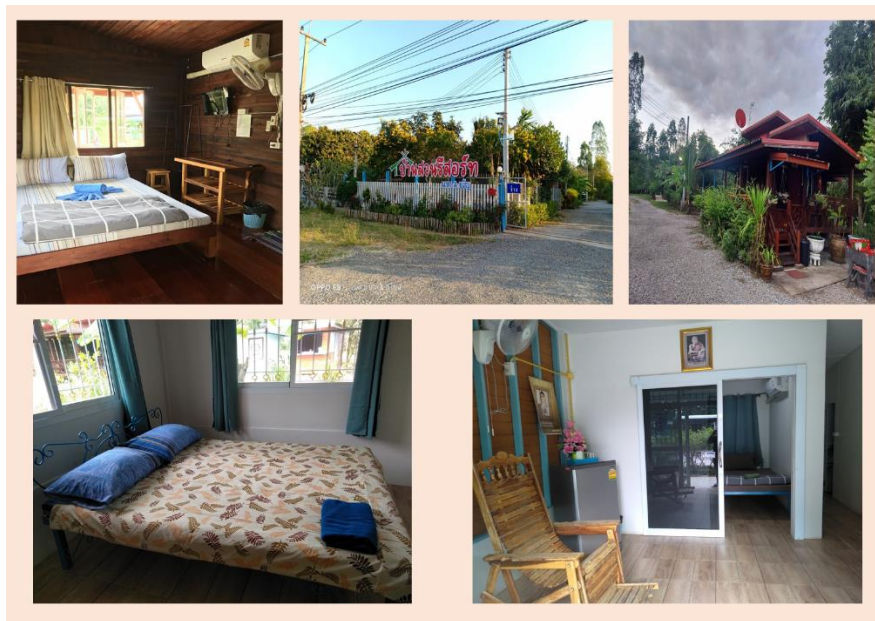

### ศรีคำตารีสอร์ท

538 ต.หนองบัวบาน

อ.จัตุรัส จ.ชัยภูมิ

โทรศัพท์ : 099-9827224

**\* ระยะทางจากรีสอร์ทไปโรงเรียน 17 กิโลเมตร \***

- ห้องแอร์ เตี้ยงเดี่ยว 5 ฟุต ราคาห้องละ 500 บาท (นอนได้ 2 คน)
- ห้องแอร์ เตี้ยงคู่ 3.5 ฟุต ราคาห้องละ 600 บาท (นอนได้ 2 คน)
- เตี้ยงเสริมทีละ 100 บาท
- มีตู้เย็น, TV , Wifi , น้ำอุ่น , กาแฟ

### โรงแรมสุขใจรีสอร์ท

2170 ต.บ้านกอก อ.จัตุรัส

จ.ชัยภูมิ

โทรศัพท์ : 087-9494568

**\* ระยะทางจากรีสอร์ทไปโรงเรียน 6 กิโลเมตร \***

- บ้านเป็นหลังทุกห้อง
- ห้องแอร์ เตี้ยงเดี่ยว 6 ฟุต ราคาห้องละ 500 บาท (นอนได้ 2 คน)
- ห้องแอร์ เตี้ยงเดี่ยว 5 ฟุต ราคาห้องละ 400 บาท (นอนได้ 2 คน)
- ห้องแอร์ เตี้ยงคู่ 3.5 ฟุต ราคาห้องละ 500 บาท (นอนได้ 2 คน)
- ห้องแอร์ เตี้ยงคู่ 3.5 ฟุต ราคาห้องละ 600 บาท (นอนได้ 2 คน)
- ห้องแอร์ เตี้ยงคู่ 5 ฟุต ราคาห้องละ 800 บาท (นอนได้ 4 คน)
- เตี้ยงเสริมทีละ 100 บาท
- มีบริการฟรีกาแฟ, เบรก, โอวัลติน, TV ,Wifi , น้ำอุ่น
- มีร้านอาหาร บุฟเฟ่ เดลิเวอรี่

### N.B. Resort

NB.รีสอร์ท ต.หนองบัวบาน  
อ.จัตุรัส จ.ชัยภูมิ  
โทรศัพท์ : 080-1577808

**\* ระยะทางจากรีสอร์ทไปโรงเรียน 15 กิโลเมตร \***

- บ้านเป็นหลังทุกห้อง
- ห้องแอร์ เตียงเดี่ยว 5 ฟุต ราคาห้องละ 500 บาท (นอนได้ 2 คน)
- เตียงเสริมที่ละ 100 บาท
- มีบริการฟรีกาแฟ, โอวัลติน, มาม่า 2 กล่อง, Wifi , น้ำอุ่น
- 

### บ้านสวนรีสอร์ทแขก&ขวัญ

220/3 ถ.โกสีย์ ต.บ้านกอก  
อ.จัตุรัส จ.ชัยภูมิ  
โทรศัพท์ : 065-8619732  
095-6210566

**\* ระยะทางจากรีสอร์ทไปโรงเรียน 1.3 กิโลเมตร \***

- ห้องแอร์ เตียงเดี่ยว ราคาห้องละ 500 บาท (นอนได้ 2-3 คน)
- ห้องแอร์ เตียงคู่ ราคาห้องละ 600 บาท (นอนได้ 3-4 คน)
- เตียงเสริมที่ละ 100 บาท
- มีบริการฟรีกาแฟ, Wifi , น้ำอุ่น