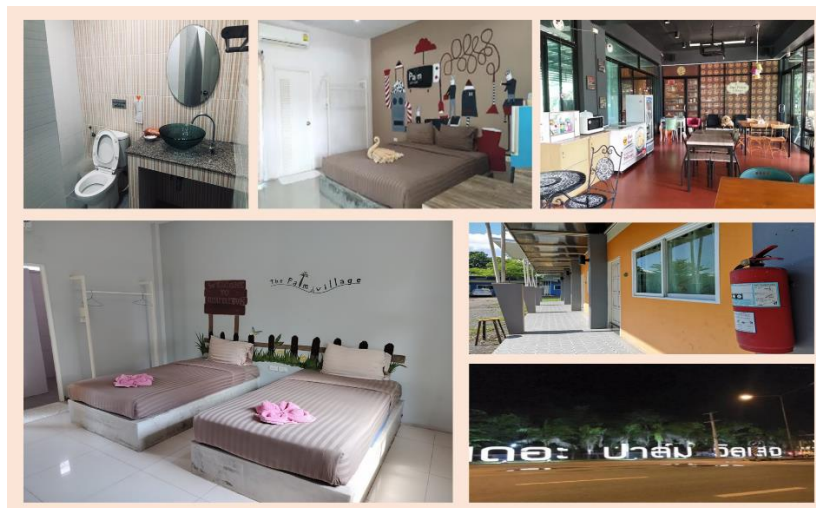

The Palm Village

51/1 ม.11 บ.ดอนละนาม
ต.ละหาน อ.จัตุรัส จ.ชัยภูมิ
โทรศัพท์ : 083-3868998

* ระยะทางจากรีสอร์ทไปโรงเรียน 16 กิโลเมตร *

- ห้องแอร์ เตี้ยงเดี่ยว 5 ฟุต ราคาห้องละ 450 บาท (นอนได้ 2 คน)
- ห้องแอร์ เตี้ยงคู่ 3.5 ฟุต ราคาห้องละ 450 บาท (นอนได้ 2 คน)
- มีบริการฟรีกาแฟ, Wifi , น้ำอุ่น , ตู้เย็น , TV